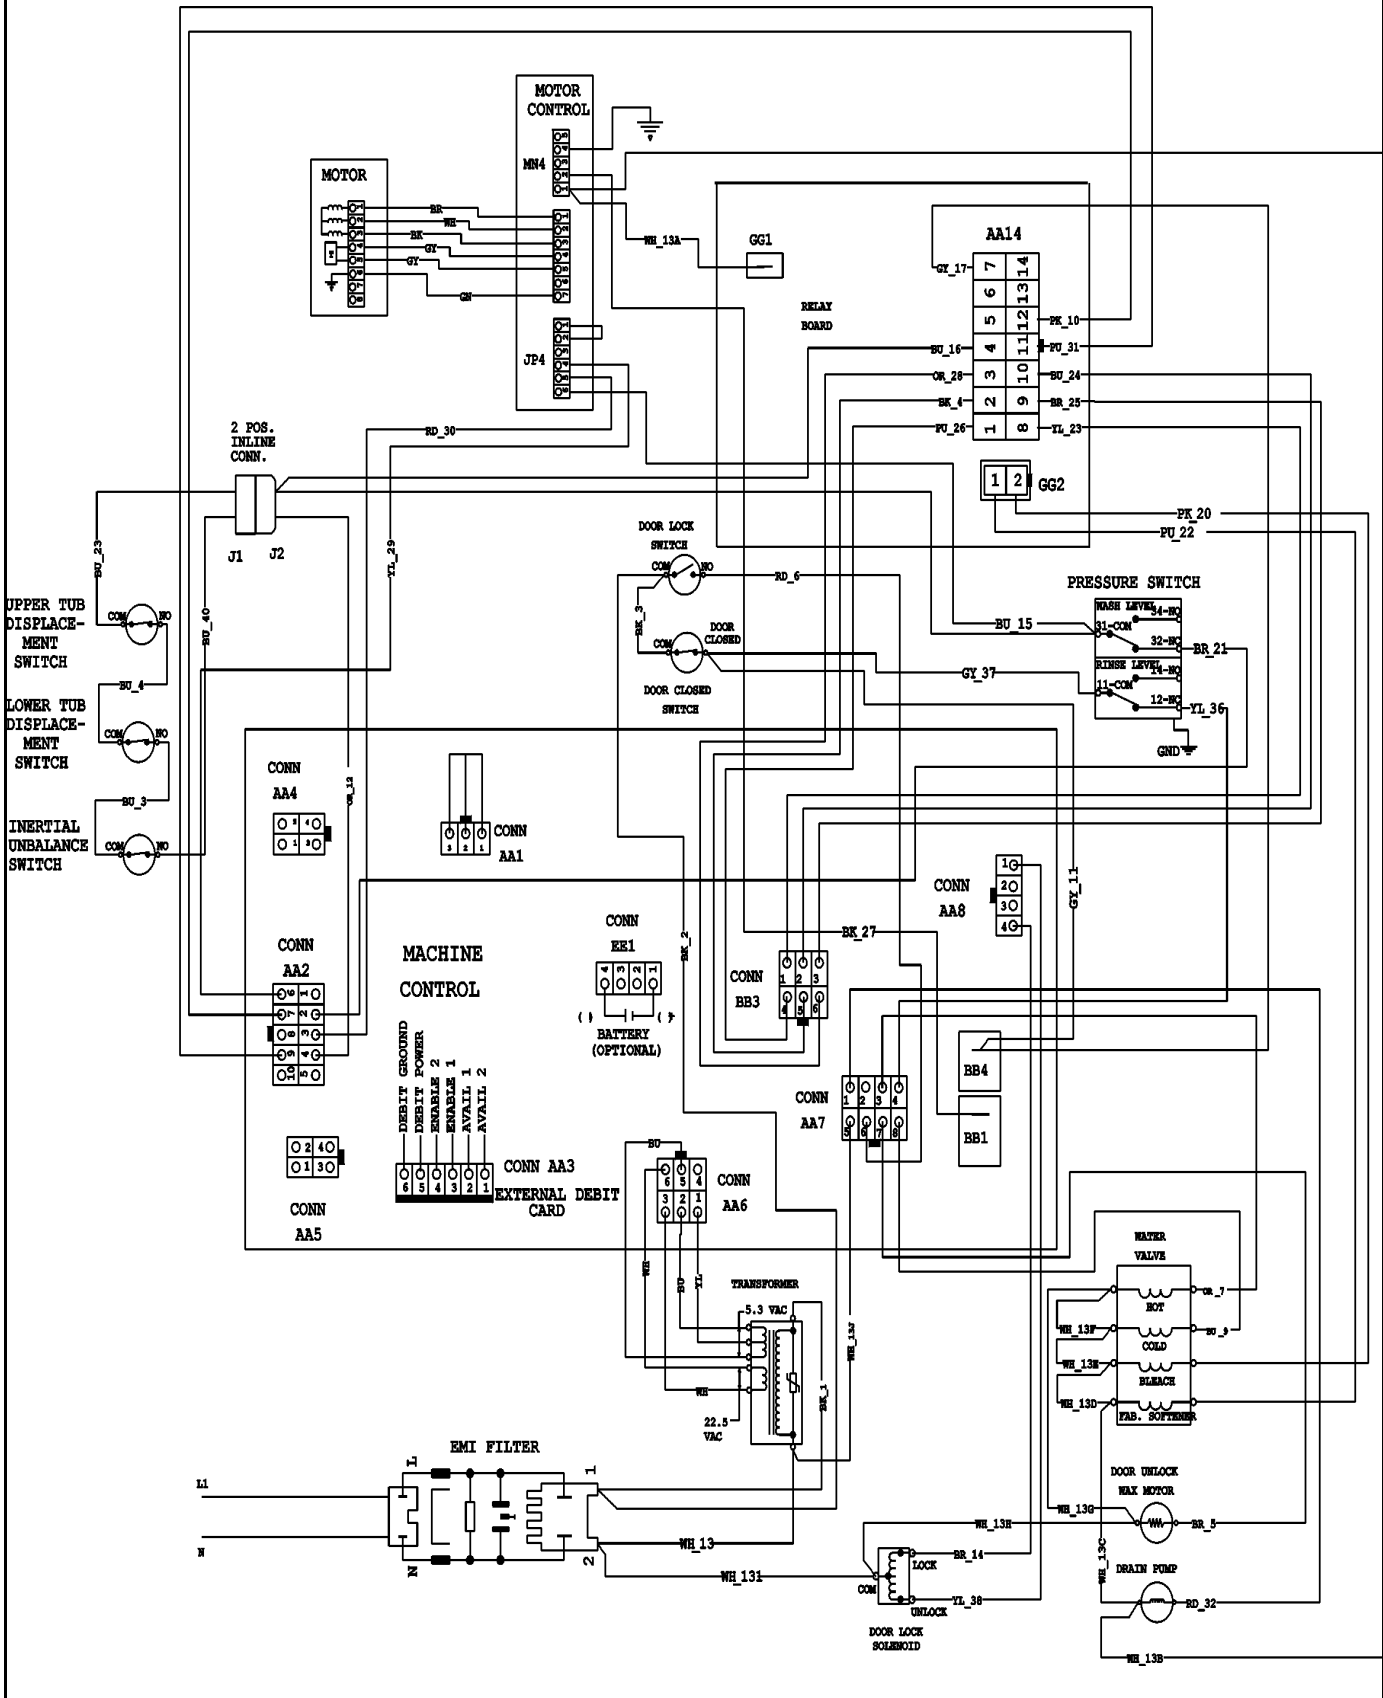

Section: WIRING INFORMATION

Model: MAH21PRAWQ

15002890

Section: WIRING INFORMATION(SER 31)

Model: MAH21PRAWQ

15003489

Section: WIRING INFORMATION(SER 31)

No.	Part No.	Description	Series Qty
1	N 15003489	WIRING INFORMATION	31 1

*Color Code (-)=Not Shown #=Series, Serial Prefix or Run No., N=Not Available